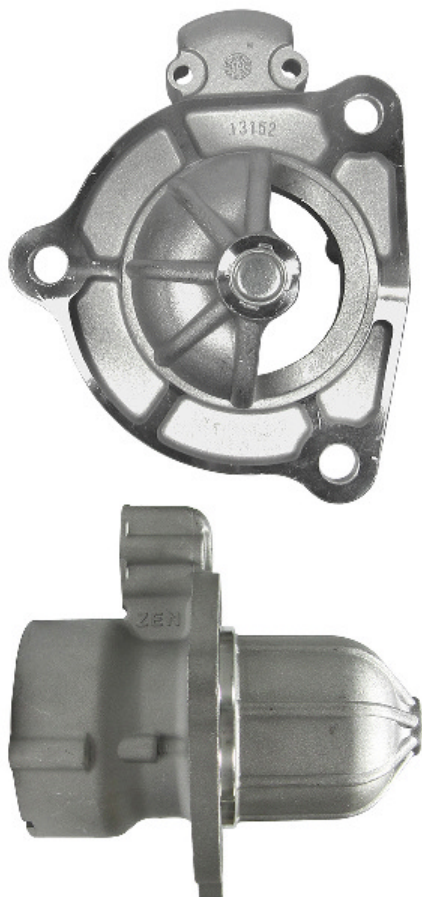

## Electricidad y Encendido

### Tapa de arranque

Código: ZEN 13152

**Especificaciones técnicas:**

Diámetro mayor : 92

Diámetro menor : 14

Aletas de fijación : 3

Nota3 :

### Aplicación de vehículos:

Ford : Cargo 2630 -  
Ford : Cargo 1622 -  
Ford : Cargo 2422 -  
Ford : Cargo 2425 -  
Ford : Cargo 2425 Mixer -  
International : - - Camión

### Nro Parte

35259450  
35259730  
35259810  
35259870  
35260870