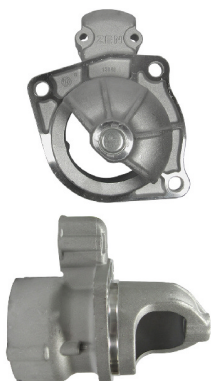

## Electricidad y Encendido

### Tapa de arranque

Tapa de arranque

Código: ZEN 13146

**Especificaciones técnicas:**

Diametro mayor : 88.8

Diametro menor : 15.5

Aletas de fijacion : 3

**Aplicación de vehículos:**

Ford : - - Power Stroke

Ford : Tractores - 4045

Ford : Tractores - BH140, BH160, BH180, BL77

Ford : Tractores - BL88, BM100, BM110, BM120

Ford : Tractores - Valtra

**Parte Relacionada**

Motor de Arranque

Motor de Arranque

Motor de Arranque

**Fabricante**

Prestolite

Prestolite

Prestolite

**Nro Parte**

35259200

35259360