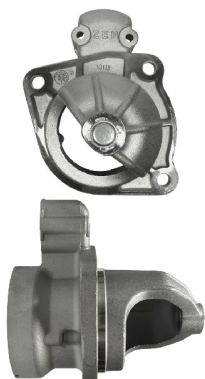

Electricidad y Encendido

Tapa de arranque

Tapa de arranque

Código: ZEN 13139

Especificaciones técnicas:

Diametro mayor : 88.8

Diametro menor : 10

Aletas de fijacion : 3

Aplicación de vehículos:

Chevrolet : Blazer - Cummins B 5.9

Ford : F-14000 - Cummins B Aftercooler 5.9

Ford : F-12000 - Cummins B Aftercooler 5.9

Ford : Cargo 1416 - Cummins B Aftercooler 5.9

Ford : Cargo 1716 - Cummins B 5.9

Ford : F-16000 - Cummins B Aftercooler 5.9

John Deere : - - Tractores

Fabricante

Indiel

Nro Original

35258940

Pedro Nossovich y Cía.

Administración: