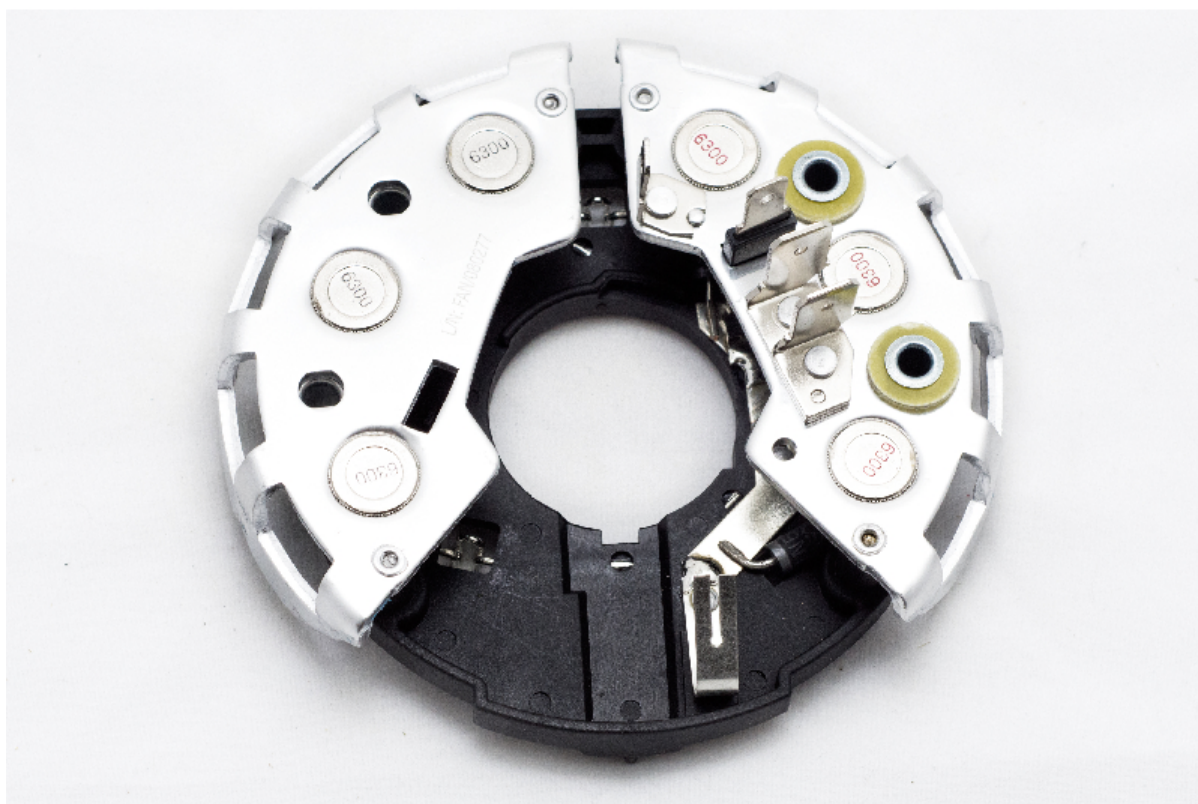

Electricidad y Encendido

Plaqueta rectificadora

65A, 6 diodos 35A + triodo, Ø114mm

Código: PRB 080277

Especificaciones técnicas:

Voltaje :

Amperaje : 65A

Diámetro : 114mm

Espesor : -

Diodos : 6

Amperaje Diodos : 35A

Triodo : Sí

Distancia Montaje : -

Características :

Aplicación de vehículos:

Ford : Escort - Ghia 1.8, XR3 1.8, Guarujá 1.8