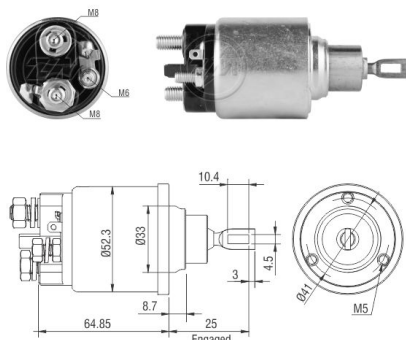

### **ZM 3-371**

Tensión 12v , Terminal B+ M8 , Terminal Motor , Terminal Ignición ,  
Sistema: Bosch  
Solenoides para arranque  
Chevrolet : Combo 1994  
Chevrolet : Corsa 1993  
Chevrolet : Meriva 2003  
Opel : Tigra 1994  
Chevrolet : Vectra  
Chevrolet : Zafira  
Fiat : Stilo  
Opel : Astra 1998-2009

### **ZM 2-590**

Tensión 12V , Terminal B+ M8 , Terminal Motor M8 , Terminal Ignición M6 ,  
Sistema: Valeo  
Solenoides para arranque  
Fiat : Siena 2000  
Fiat : Stilo 2001  
Fiat : Doblo 2002

### **ZM 7-391**

Tensión 12V , Terminal B+ M8 , Terminal Motor M6 , Terminal Ignición M5 ,  
Sistema: Valeo  
Solenoides para arranque  
Nissan : Micra  
Nissan : March  
Nissan : Note