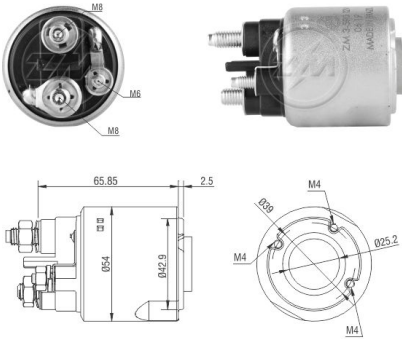

ZM 3-590

Tensión 12V , Terminal B+ M8 , Terminal Motor M8 , Terminal Ignición M6 ,
Sistema: Ford
Solenoide para arranque
Ford : Courier
Ford : Ecosport 2012-2018
Ford : Fiesta motor 1.2 DHA / FUJA
Ford : Focus 1998-2004
Ford : Focus 2004-2007
Ford : Mondeo 1.6 - 2007-2014
Volvo : S40
Volvo : C30 2006-2012
Volvo : V50 2005-2012
Ford : C-Max 2007