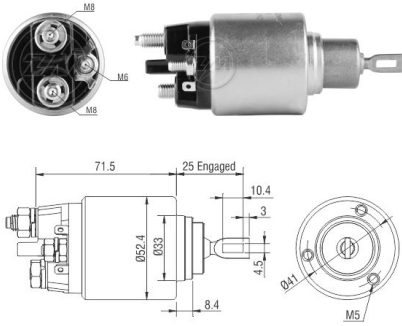

### **ZM 3-371**

Tensión 12v , Terminal B+ M8 , Terminal Motor , Terminal Ignición ,  
Sistema: Bosch  
Solenoides para arranque  
Chevrolet : Combo 1994  
Chevrolet : Corsa 1993  
Chevrolet : Meriva 2003  
Opel : Tigra 1994  
Chevrolet : Vectra  
Chevrolet : Zafira  
Fiat : Stilo  
Opel : Astra 1998-2009

### **ZM 2-590**

Tensión 12V , Terminal B+ M8 , Terminal Motor M8 , Terminal Ignición M6 ,  
Sistema: Valeo  
Solenoides para arranque  
Fiat : Siena 2000  
Fiat : Stilo 2001  
Fiat : Doblo 2002

### **ZM 7-391**

Tensión 12V , Terminal B+ M8 , Terminal Motor M6 , Terminal Ignición M5 ,  
Sistema: Valeo  
Solenoides para arranque  
Nissan : Micra  
Nissan : March  
Nissan : Note