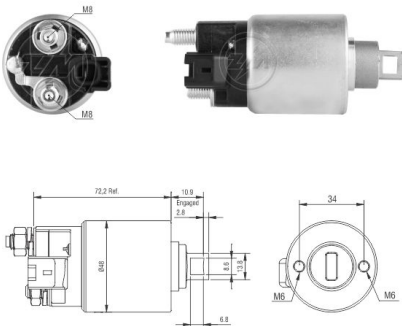

ZM 425

Tensión 12V , Terminal B+ M8 , Terminal Motor M8 , Terminal Ignición Conector ,
Sistema: Denso
Solenoide para arranque
Toyota : Hilux
Toyota : Corolla 2003-2008 / 2013-2016