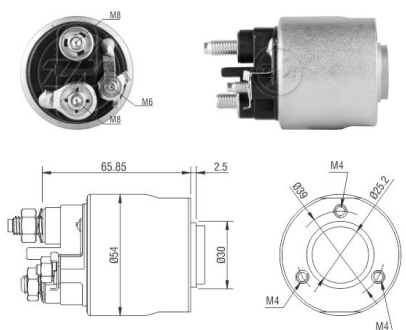

ZM 2-590

Tensión 12V , Terminal B+ M8 , Terminal Motor M8 , Terminal Ignición M6 ,
Sistema: Valeo
Solenoides para arranque
Fiat : Siena 2000
Fiat : Stilo 2001
Fiat : Doblo 2002