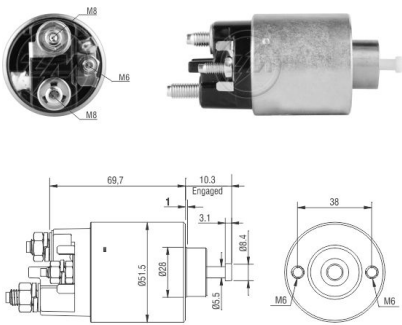

ZM 2-996

Tensión 12V , Terminal B+ M8 , Terminal Motor M8 , Terminal Ignición M6 ,
Sistema: GM
Solenoide para arranque
Chevrolet : Astra 2011
Chevrolet : Corsa
Chevrolet : Meriva
Chevrolet : Zafira
Chevrolet : Aveo 2011-2015
Chevrolet : Sonic 2015-2017
Chevrolet : Tracker 2012
Chevrolet : Cruze II