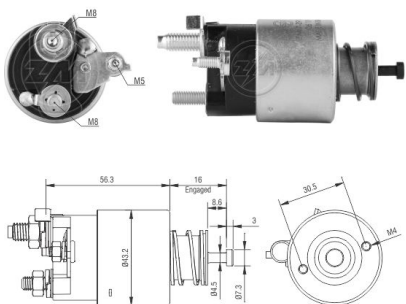

### **ZM 3-371**

Tensión 12v , Terminal B+ M8 , Terminal Motor , Terminal Ignición ,  
Sistema: Bosch  
Solenoides para arranque  
Chevrolet : Combo 1994  
Chevrolet : Corsa 1993  
Chevrolet : Meriva 2003  
Opel : Tigra 1994  
Chevrolet : Vectra  
Chevrolet : Zafira  
Fiat : Stilo  
Opel : Astra 1998-2009

### **ZM 2-590**

Tensión 12V , Terminal B+ M8 , Terminal Motor M8 , Terminal Ignición M6 ,  
Sistema: Valeo  
Solenoides para arranque  
Fiat : Siena 2000  
Fiat : Stilo 2001  
Fiat : Doblo 2002

### **ZM 7-391**

Tensión 12V , Terminal B+ M8 , Terminal Motor M6 , Terminal Ignición M5 ,  
Sistema: Valeo  
Solenoides para arranque  
Nissan : Micra  
Nissan : March  
Nissan : Note