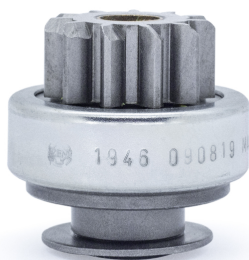

NUESTROS LANZAMIENTOS - ZEN

ZEN 1946

Cantidad de Dientes 11 , Ø Exterior Piñón (G) 34.4 , Longitud Total (L) 46.9 ,
Nº Estrías (SPL) 8 , Ø Interno Piñón (ID) 12.06 , Ø Externo (D) 48.7 , Prof.
Rebaje (RH) , Sentido de Rotación CW Horario ,
Sistema: Valeo
Impulsor para arranque
Chevrolet : S10 LS DD4 2016...

ZEN 5690

Nº Ranuras (R) 6 , Ø Ranura (RD) 52 , Ø Rebaje (ID) 17 , Rosca (S) 14 ,
Ancho (W) 38.7 , Dist. 1º Hilo (Z) 9 , Ø Externo (OD1) 57 , Prof. Rebaje (H)
10.8 , Rotacion CW Horario ,
Sistema: Denso
Polea p/ alternador
Dodge : 1500 Ram V6 3.6L 2013/2015
Jeep : Grand Cherokee V6 3.6L 2011/2015
Chrysler : 300 V6 3.6L 2011/2016