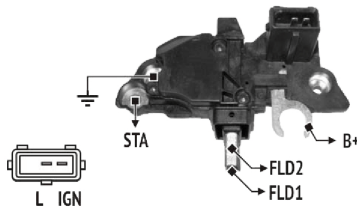

NUESTROS LANZAMIENTOS - REGULADORES / INYECCIÓN

RNB 144182

Tensión 12 , Circuito A , Lámpara Si , Soft Start Si , Prueba LRC Si ,
Sistema: Bosch

John Deere : Tractor
New Holland : Tractores

RNB 145251

Tensión 12 , Circuito A , Lámpara Si , Soft Start Si , Prueba LRC Si ,
Sistema: Bosch

Bmw : -

SLB 548961

Tensión 12V , Nota1 4 cables , Nota2 460mm , Nota3 ,
Sistema: Bosch

Mini : Cooper
Peugeot : 207
Peugeot : 308

Pedro Nossovich y Cía.

Administración:

📍 Bv. Alvear 400. (X5900FWH) Villa María, Cba. Argentina.
☎ Tel. +54 (0353) 453.3555 📠 Fax +54 (0353) 453.4555
📠 Fax Pedidos: 0800-444-66776 ✉ info@nosso.com